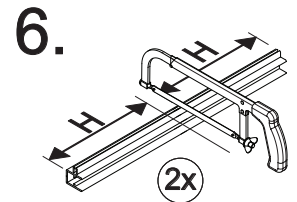

Universal - code 450450001

Drawer cutout set - universal - aluminium
Jeu découpe tiroir - universel - aluminium
Schublade-Ausschnitt - universell - aluminium
Lade-uitsparing - universeel - aluminium

FIXOL

H = max. 223mm (8 3/8")
Y = max. 454mm (17 7/8")

YouTube