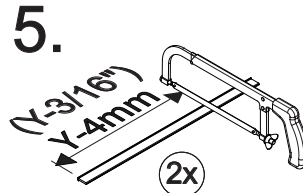

Universal - code 450450001

Drawer cutout set - universal - aluminium
Jeu découpe tiroir - universel - aluminium
Schublade-Ausschnitt - universell - aluminium
Lade-uitsparing - universeel - aluminium

FIXOL

H = max. 223mm (8 3/8")
Y = max. 454mm (17 7/8")

YouTube