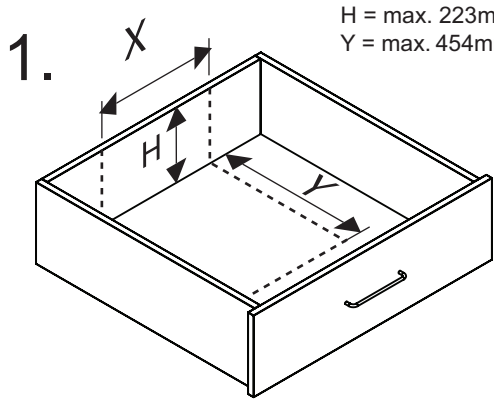

Universal - code 450450001

Drawer cutout set - universal - aluminium
Jeu découpe tiroir - universel - aluminium
Schublade-Ausschnitt - universell - aluminium
Lade-uitsparing - universeel - aluminium

FIXOL

H = max. 223mm (8 3/8")
Y = max. 454mm (17 7/8")

YouTube