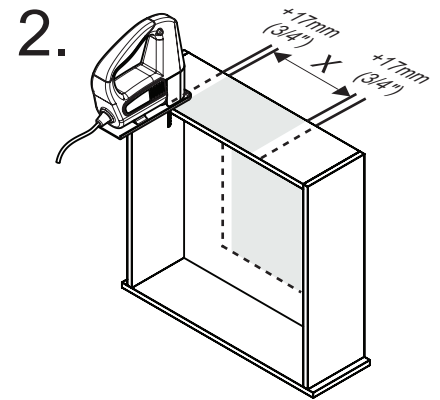

Universal - code 450450001

Drawer cutout set - universal - aluminium
Jeu découpe tiroir - universel - aluminium
Schublade-Ausschnitt - universell - aluminium
Lade-uitsparing - universeel - aluminium

FIXOL

H = max. 223mm (8 3/8")
Y = max. 454mm (17 7/8")

YouTube