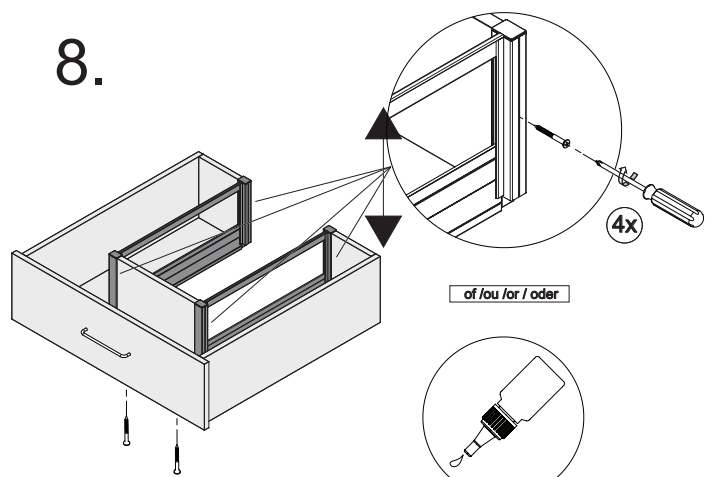

Universal - code 450450001

Drawer cutout set - universal - aluminium
Jeu découpe tiroir - universel - aluminium
Schublade-Ausschnitt - universell - aluminium
Lade-uitsparing - universeel - aluminium

FIXOL

H = max. 223mm (8 3/8")
Y = max. 454mm (17 7/8")

YouTube