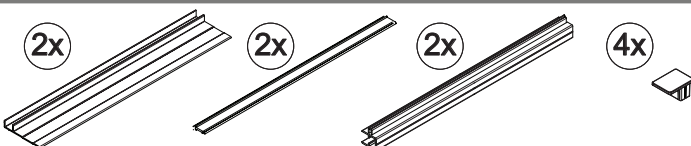

Universal - code 450450001

Drawer cutout set - universal - aluminium
Jeu découpe tiroir - universel - aluminium
Schublade-Ausschnitt - universell - aluminium
Lade-uitsparing - universeel - aluminium

FIXOL

H = max. 223mm (8 3/8")
Y = max. 454mm (17 7/8")

YouTube