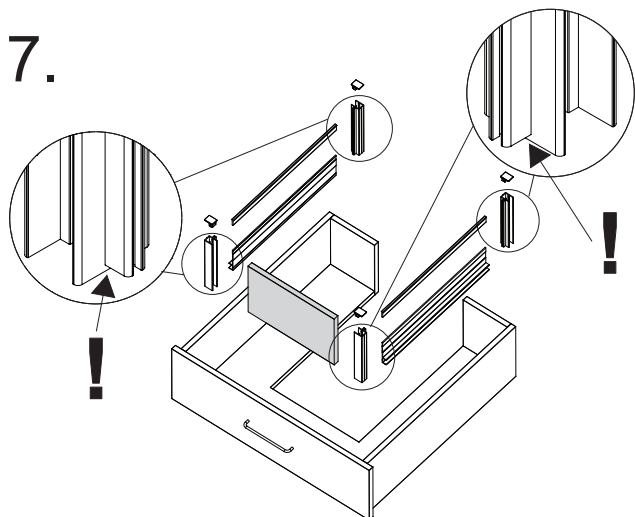

Universal - code 450450001

Drawer cutout set - universal - aluminium
Jeu découpe tiroir - universel - aluminium
Schublade-Ausschnitt - universell - aluminium
Lade-uitsparing - universeel - aluminium

FIXOL

H = max. 223mm (8 3/8")
Y = max. 454mm (17 7/8")

YouTube