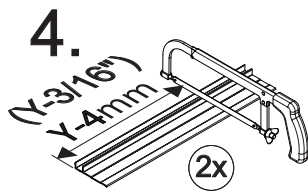

Universal - code 450450001

Drawer cutout set - universal - aluminium
Jeu découpe tiroir - universel - aluminium
Schublade-Ausschnitt - universell - aluminium
Lade-uitsparing - universeel - aluminium

FIXOL

H = max. 223mm (8 3/8")
Y = max. 454mm (17 7/8")

YouTube