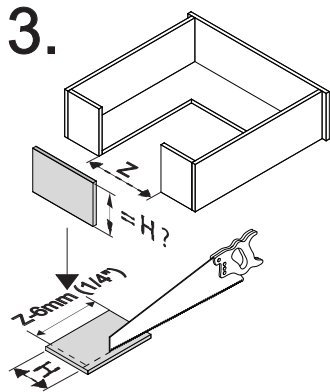

Universal - code 450450001

Drawer cutout set - universal - aluminium
Jeu découpe tiroir - universel - aluminium
Schublade-Ausschnitt - universell - aluminium
Lade-uitsparing - universeel - aluminium

FIXOL

H = max. 223mm (8 3/8")
Y = max. 454mm (17 7/8")

YouTube