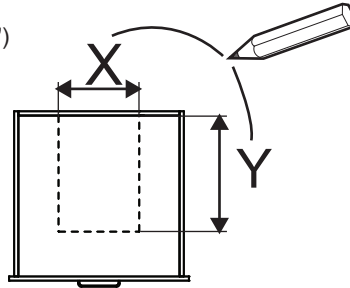

Universal - code 450450001

Drawer cutout set - universal - aluminium
Jeu découpe tiroir - universel - aluminium
Schublade-Ausschnitt - universell - aluminium
Lade-uitsparing - universeel - aluminium

FIXOL

H = max. 223mm (8 3/8")
Y = max. 454mm (17 7/8")

YouTube